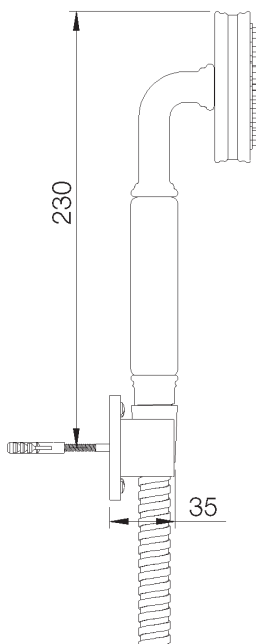

PRODUCT TECHNICAL SHEET

Collection : **FACTORY**

Ref. : **8027.11.17**

Set de douche à main «Factory», avec flexible et support

Set handdouche «Factory», met slang en houder

Handshower «Factory», with flexible and support

Picture

Product details

Weight : 1,2 kg

Flow at 3 bar : 21 l/min

Technical drawing

RA0.V01