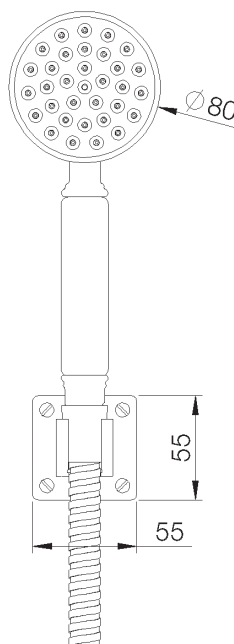

PRODUCT TECHNICAL SHEET

Collection : **FACTORY**

Ref. : **8027.11.17**

Set de douche à main «Factory», avec flexible et support

Set handdouche «Factory», met slang en houder

Handshower «Factory», with flexible and support

Picture

Product details

Weight : 1,2 kg

Flow at 3 bar : 21 l/min

Technical drawing

RA0.V01